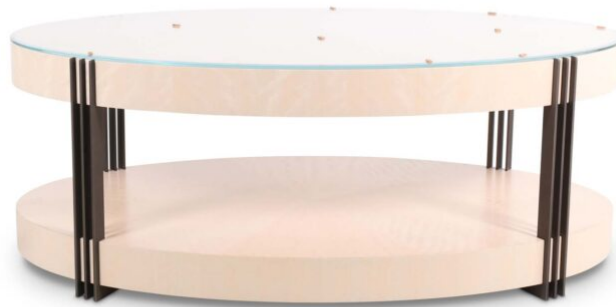

VANGUARD (#46031)

W1150 x D650 x H440 mm

SKU: 46031 | **Categories:** [Cabinetry](#), [Coffee Tables](#) | **Tags:** [Vanguard](#)

Ben Whistler Ltd Head Office: Unit 315, The Shepherds Building, Charecroft Way, London W14 0EE
Workshop: B11 Bell Green Retail Park, London, SE26 4PR
T: +44 208 576 6600 | E: info@benwhistler.com | W: benwhistler.com